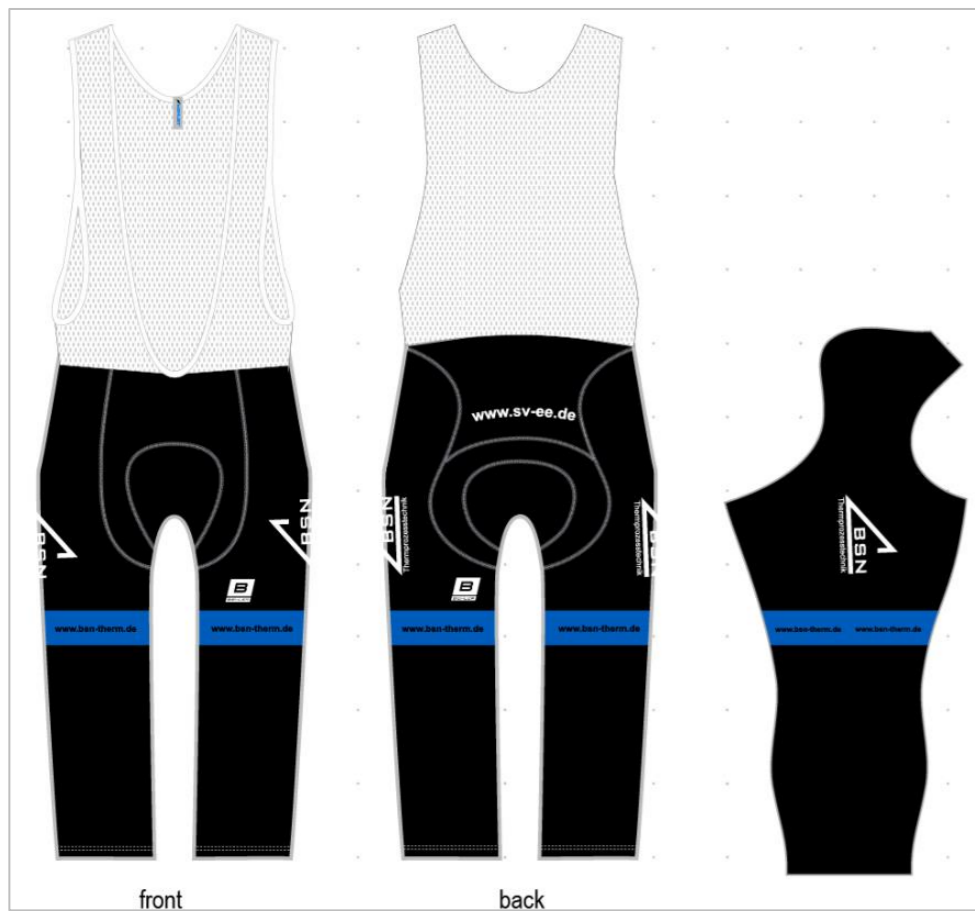

front left back right

Trikot & Hose Lang Vorne/Hinten

front back